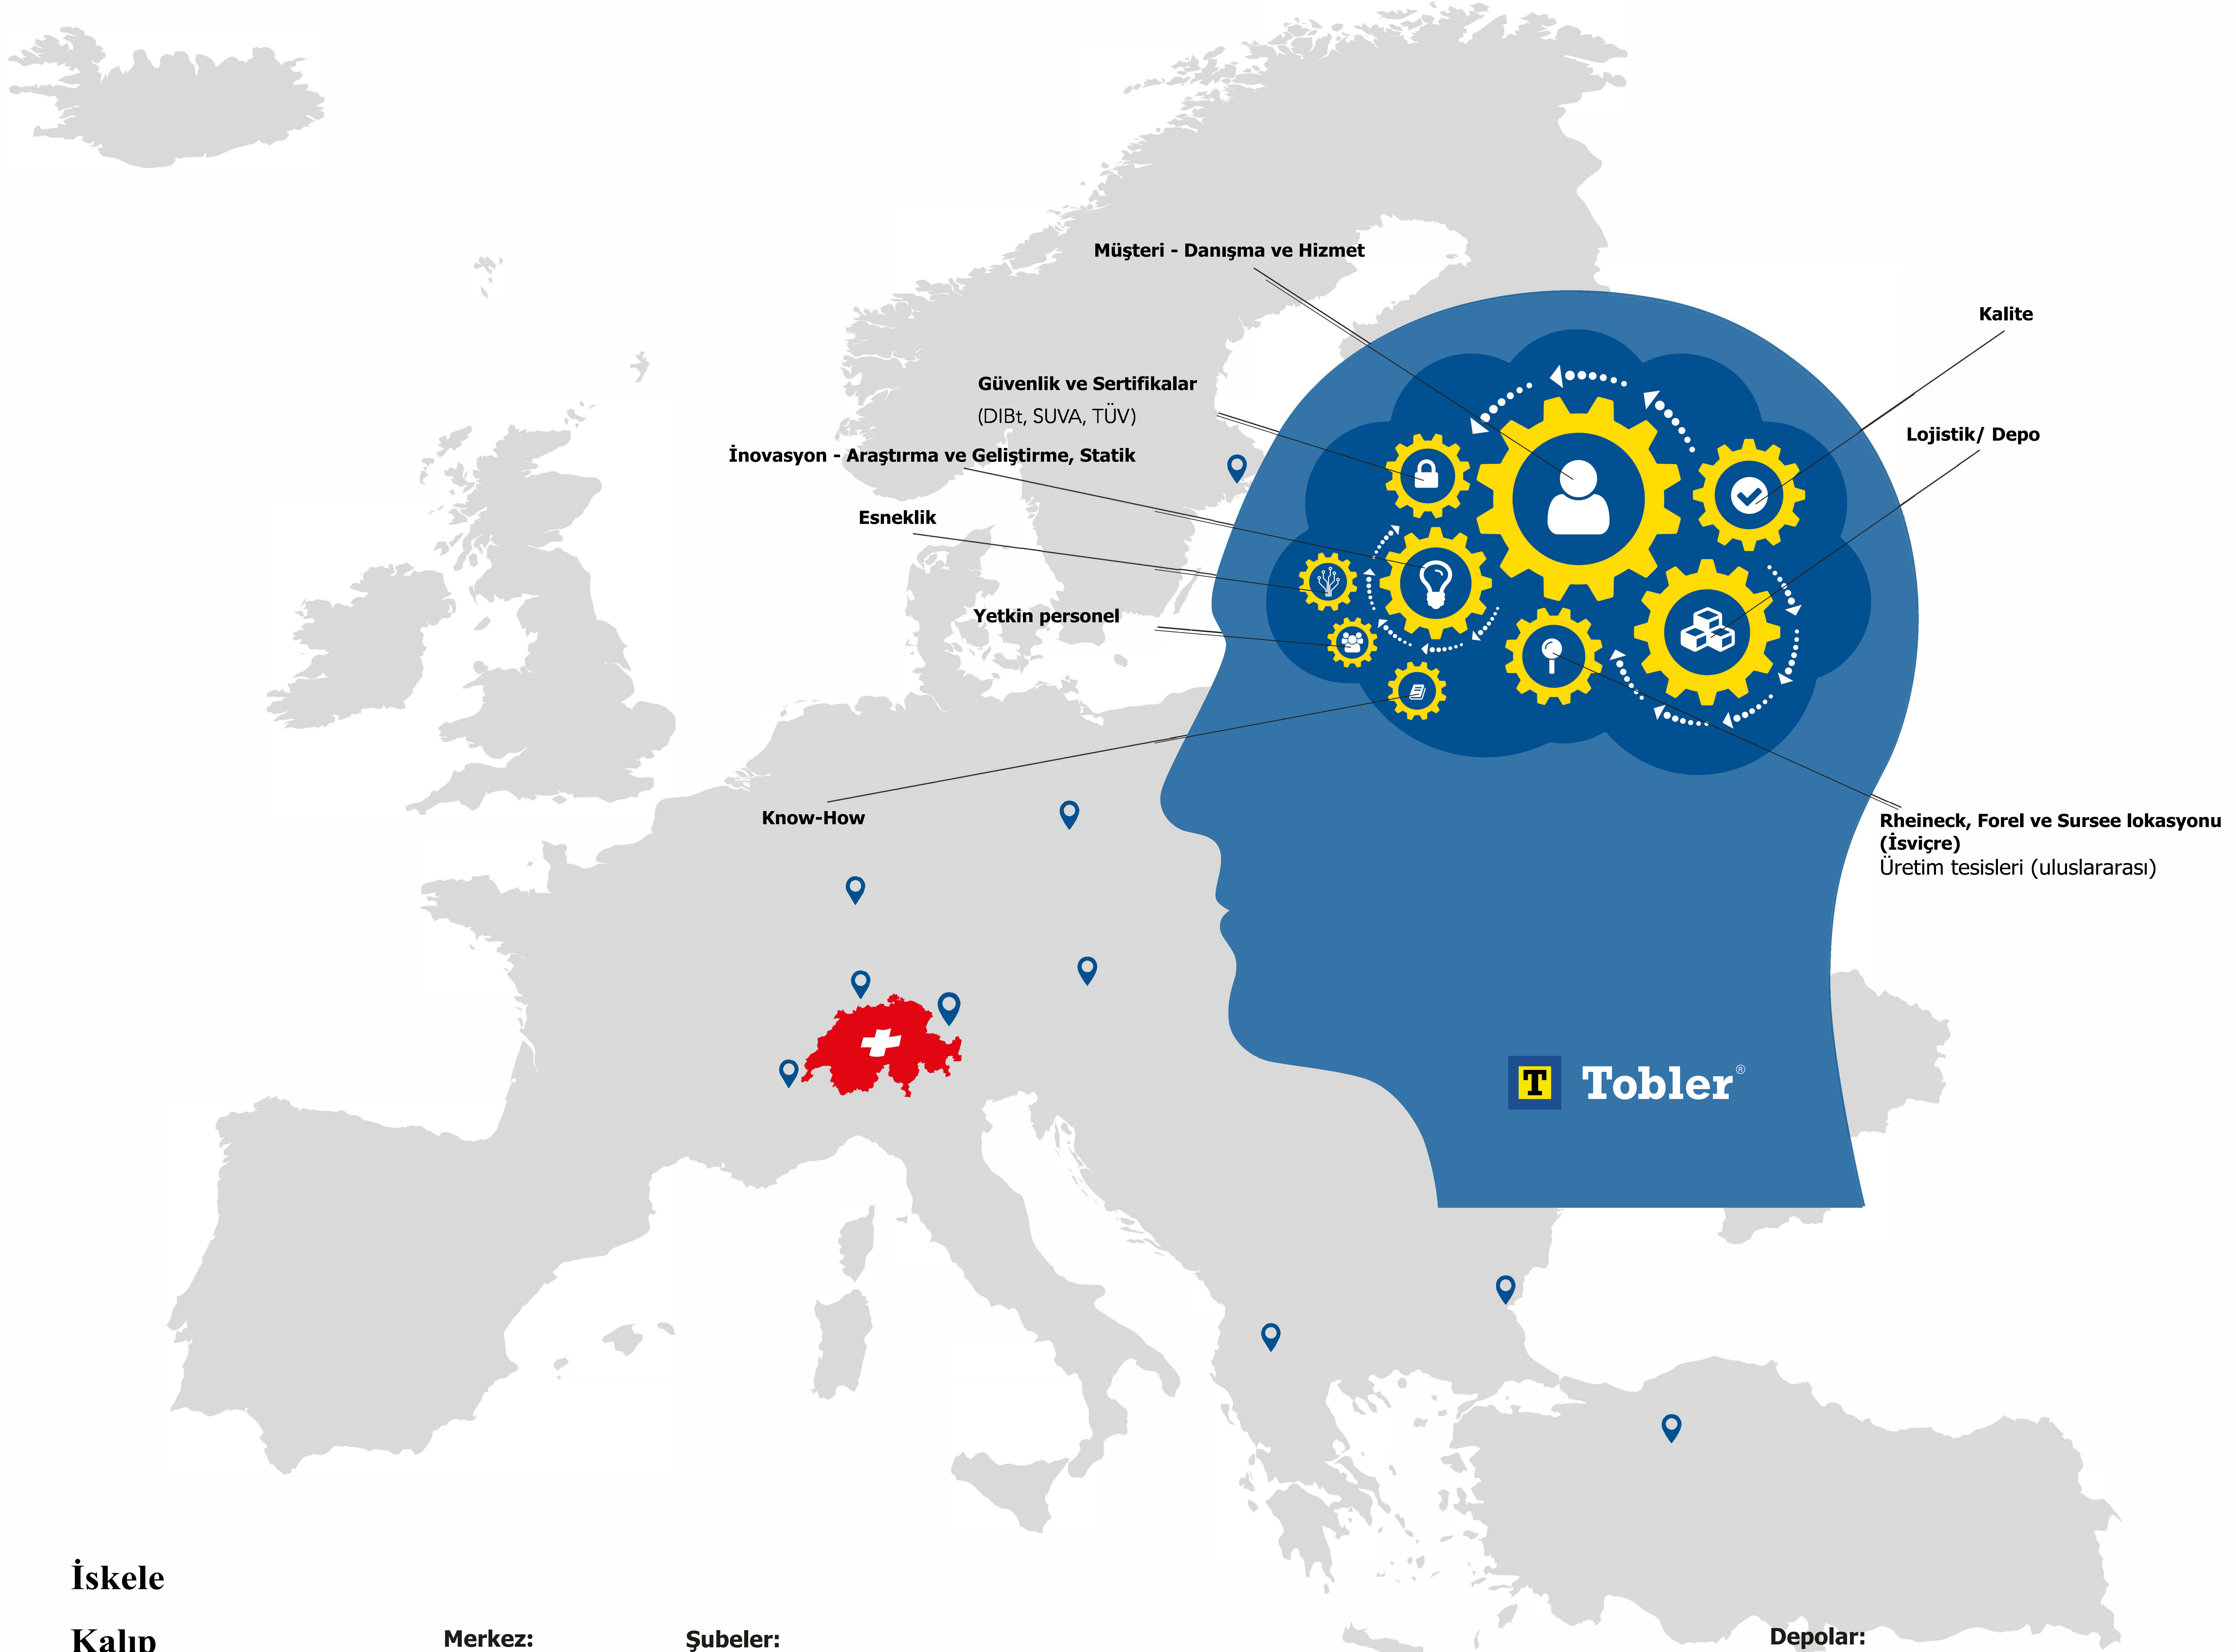

Tobler[®]

Müşteriye ve müşteri başarısını odak noktası yapan çözümler uyguluyoruz.

İskele

Kalıp

Çatı

Depolama Sistemleri

Etkinlik

Merkez:

Almanya

Avusturya

Depolar: